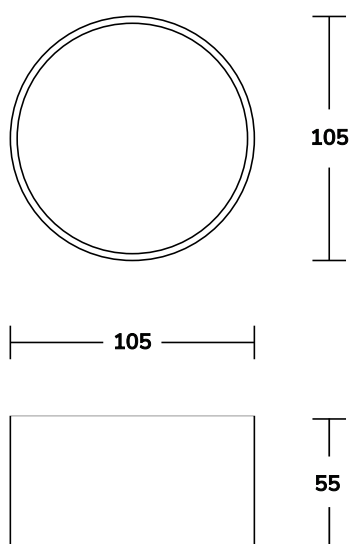

CHASE

DOWA

Referencia

CHASE-LWQ-108

Categoría

SPOT LED DE APLICAR

Descripción

El Dowa es un artefacto de aplicar con Led SMD como fuente lumínica de provee una distribución de luz cálida. Con un simple diseño manteniendo siempre una presencia en los ambientes. Tanto para instalaciones hogareñas como comerciales, cuerpo de aluminio de color blanco o negro.

Dimensiones en mm

Información Técnica

Color	Blanco / Negro
Potencia	12W
Dimensiones	55 x 105mm
Voltaje	110-230V
Frecuencia	50-60Hz
Temperatura color	3000K
Tipo Chip	OSRAM SMD
Lúmenes	80Lm/W
Ángulo	120°
CRI	>80
Vida	50000Hrs
IP	IP20
Clase	II