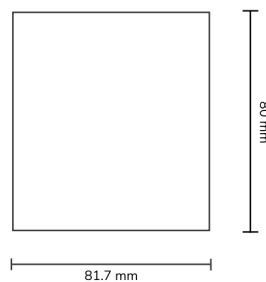

# QUADRA

---

---

Referencia CHMD0064BK / CHMD0064WH

---

Categoría SPOT DE APLICAR

---

### Descripción

---

Chase Quadra es el spot de aplicar de la familia Quadra que se suma para satisfacer otras necesidades lumínicas de los que eligen líneas rectas, diseño vanguardista y diferenciarse del resto.

### Información Técnica

Color	Blanco / Negro
Potencia	15W
Dimensiones	81.7 x 81.7 x 80 mm
Frecuencia	50 - 60Hz
Voltaje	110 - 230V
Temperatura Color	3000K
Material	Aluminio + PC
Tipo Chip	CREE 5050
Ángulo	24°
Lúmenes	90Lm/w
CRI	90
Vida	50000Hrs
IP	IP20
Clase	II