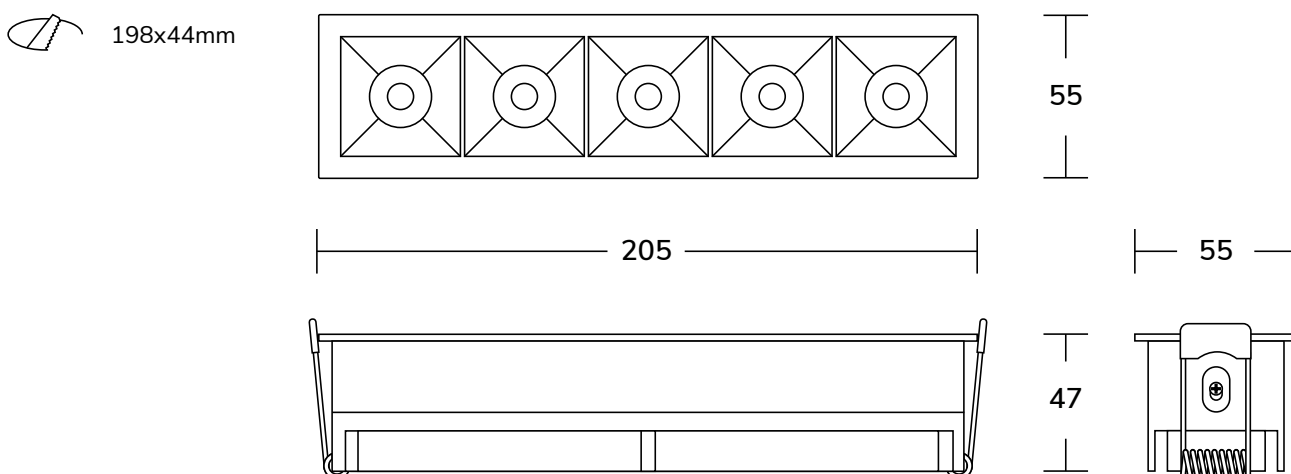

CHASE

QUADRA FIVE

Referencia

CHASE-XL003-5T

Categoría

SPOT LED COB PARA EMBUTIR

Descripción

Luminaria de interior con Led COB de embutir recedido para evitar deslumbramientos.
Su diseño y estilo generan un atractivo único.

Dimensiones en mm

Información Técnica

Potencia	20W
Dimensiones	55 x 205 x 47mm
Material	Aluminio
Calado	198 x 44mm
Voltaje	110-230V
Frecuencia	50-60Hz
Temperatura color	3000K
Tipo Chip	COB
Lúmenes	2000lm
Ángulo	24°
CRI	>90
Vida	35000Hrs
IP	IP44
Clase	II